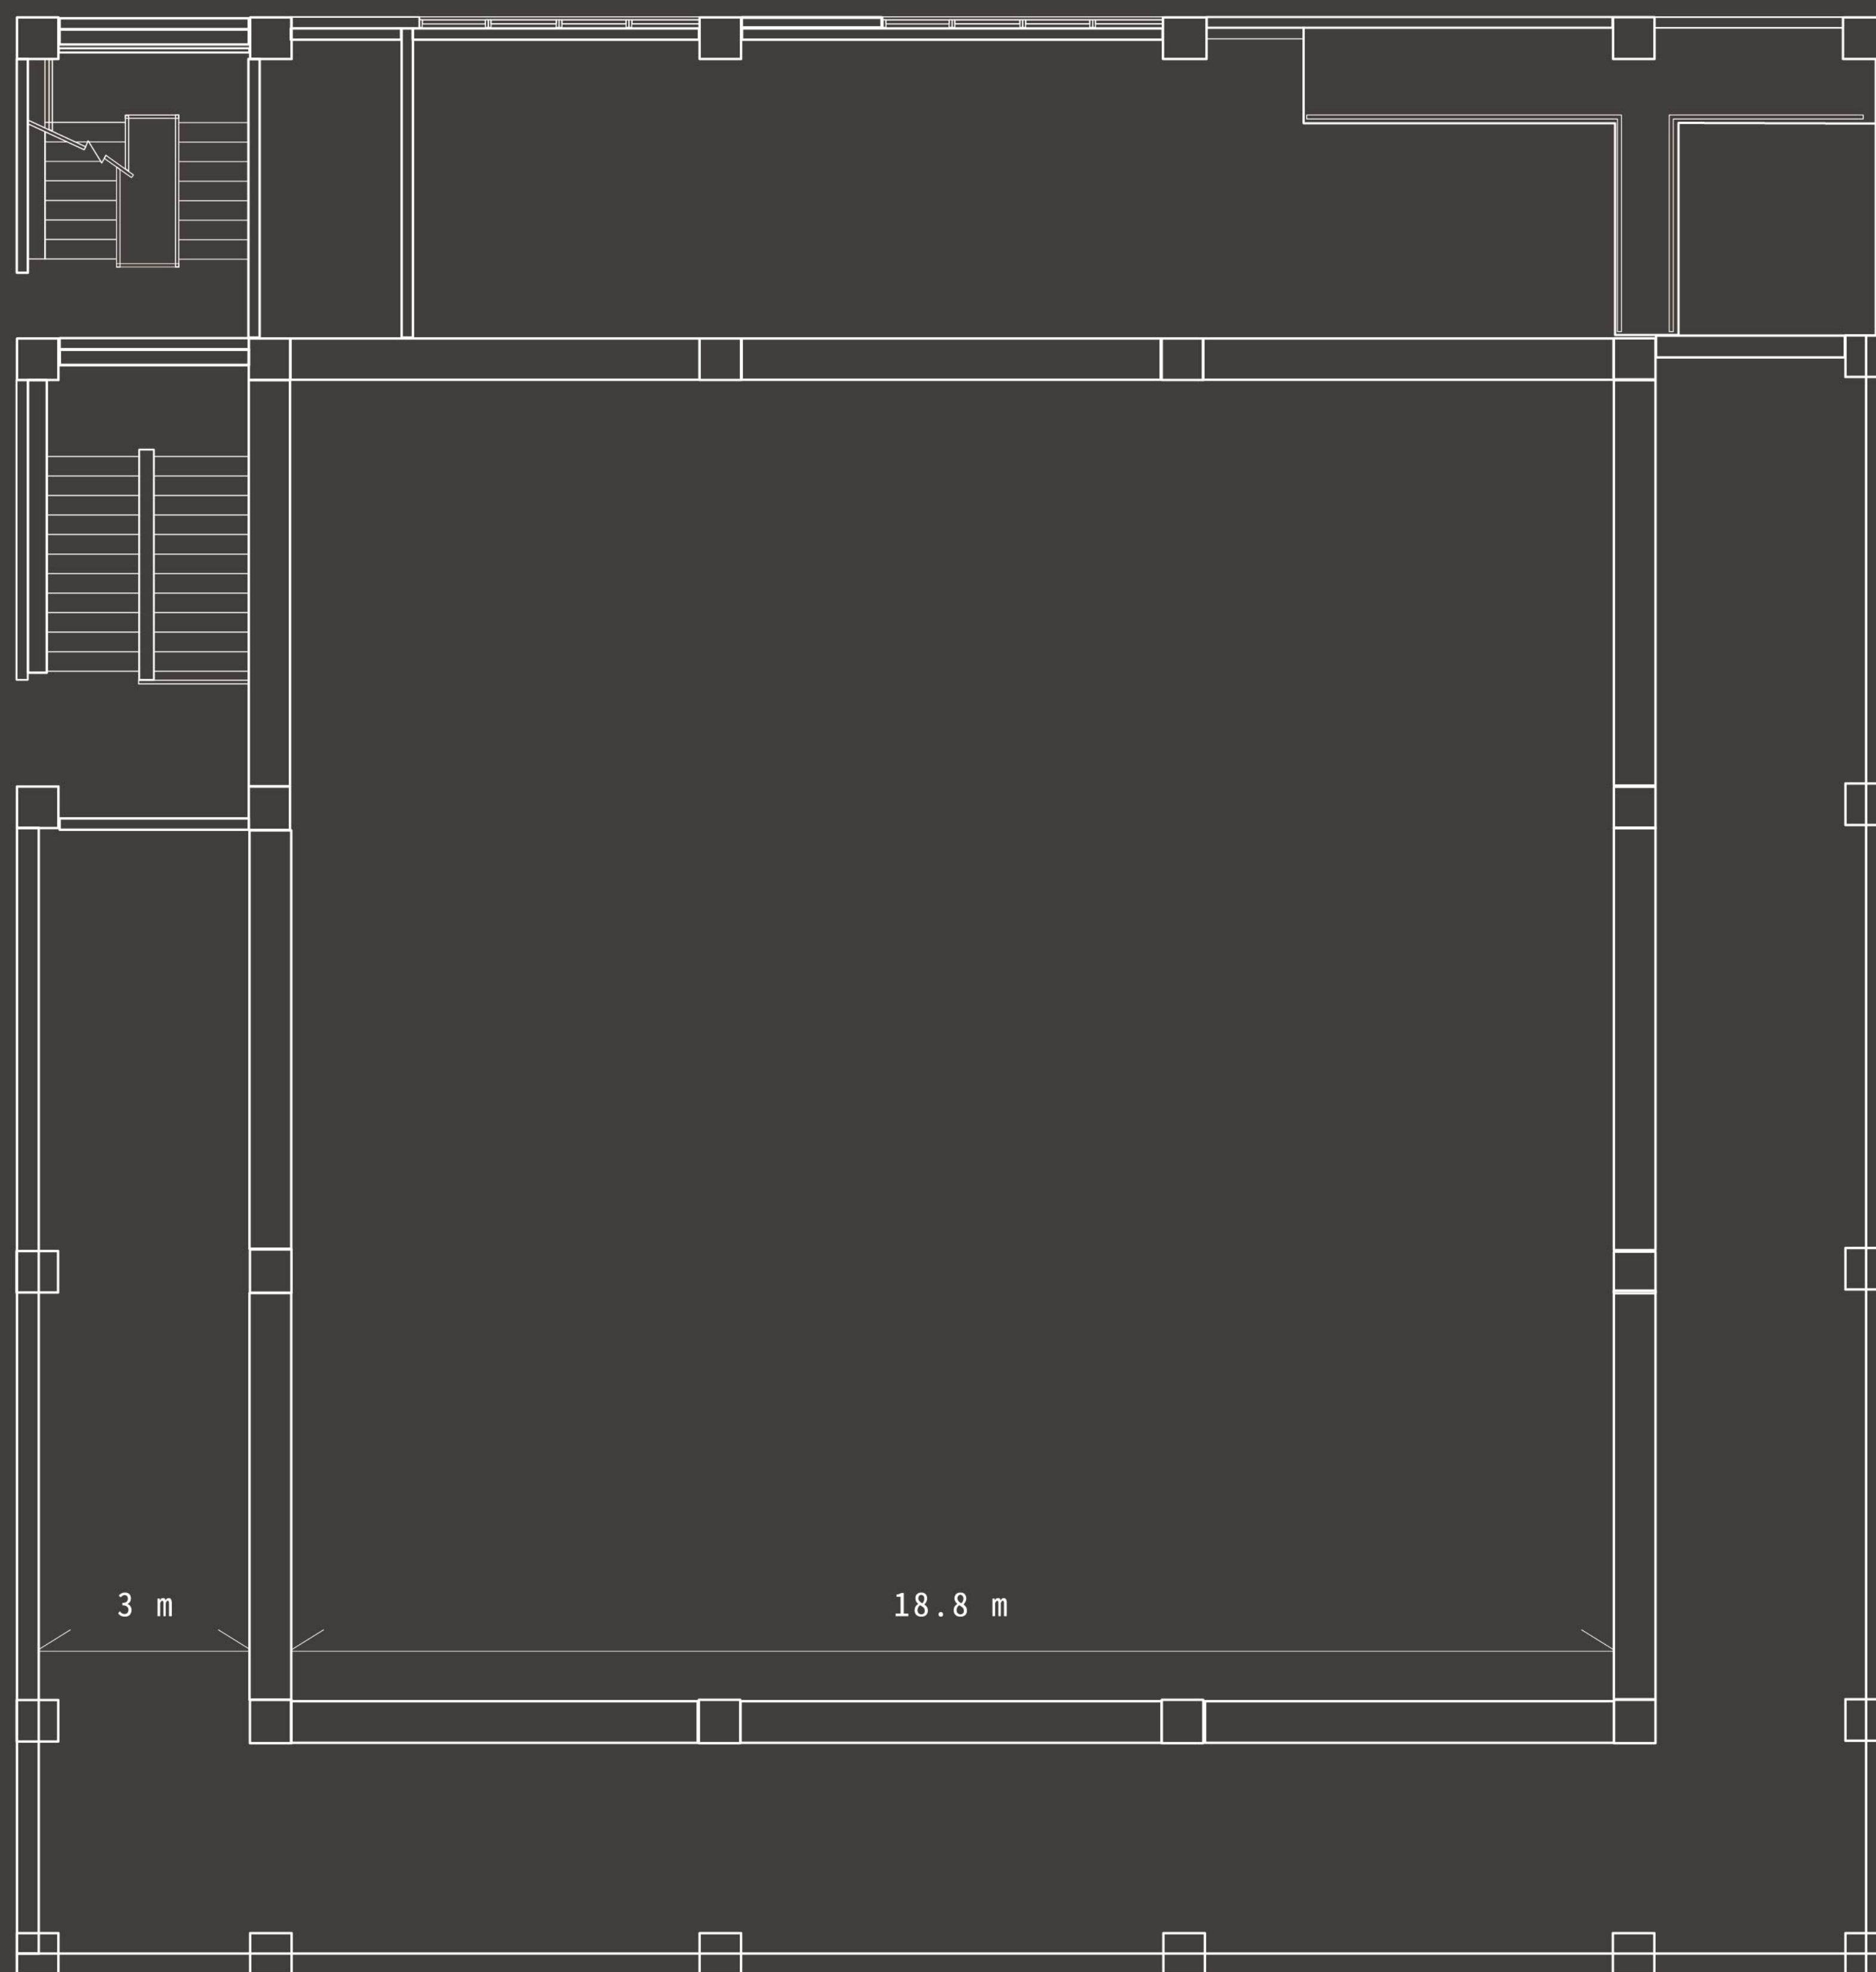

深水池 DEEP POOL

-
- 寬度Width 18.8 m
 - 長度Length 18.8 m
 - 高度Height 7 m
 - 面積Square Feet 353.4 m
-